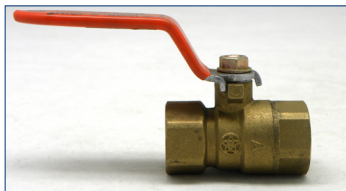

## Tipos De Mangueras Largo: 36", 48"

Servicio de comida  
Trenzado Y Recubierto De PVC  
& Extremo giratorio de 360 °grados

Modelo#	Conexiones
75498	1/2" X 48" ACCESORIOS INCLUIDOS
75497	3/4" X 36" ACCESORIOS INCLUIDOS
75496	3/4" X 48" ACCESORIOS INCLUIDOS
75499	1" X 48" ACCESORIOS INCLUIDOS

## ACCESORIOS INCLUIDOS

Desconexión Rápida

Cable de Contención

Válvula de puerto completo

Codo (MxF)